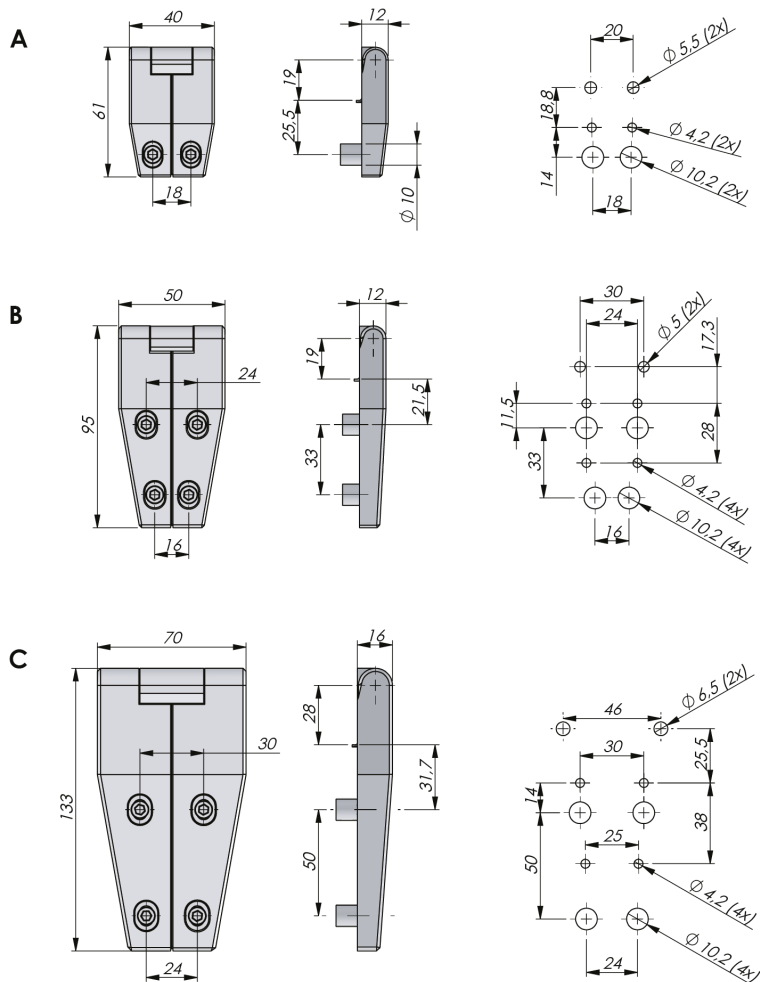

KLIMA-FLEX STÄLLBART 2D-GÅNGJÄRN, 180°, ROSTFRITT STÅL

Specialkonstruerade gångjärn för enklare montering på isolerade dörrar. Ställbart i X- och Y-led med 3 mm och med 180° öppningsvinkel. Monteringsplatta medföljer.

MATERIAL

Gångjärn: Rostfritt stål 304

Mounting plate: Rostfritt stål 304

Pin: Rostfritt stål 304

RELATERADE PRODUKTER

Other materials: 3-160

Use the Index Code at industrilas.com

TESTS & STANDARDS

On request this hinge may also be delivered in acid-proof stainless steel 316 and acid-proof stainless steel 316L for welding.

Artikelnummer	Ytbehandling	Längd	Bredd	Ritning
323050	Polerat	61	40	A
323051	Polerat	95	50	B
323052	Polerat	133	70	C